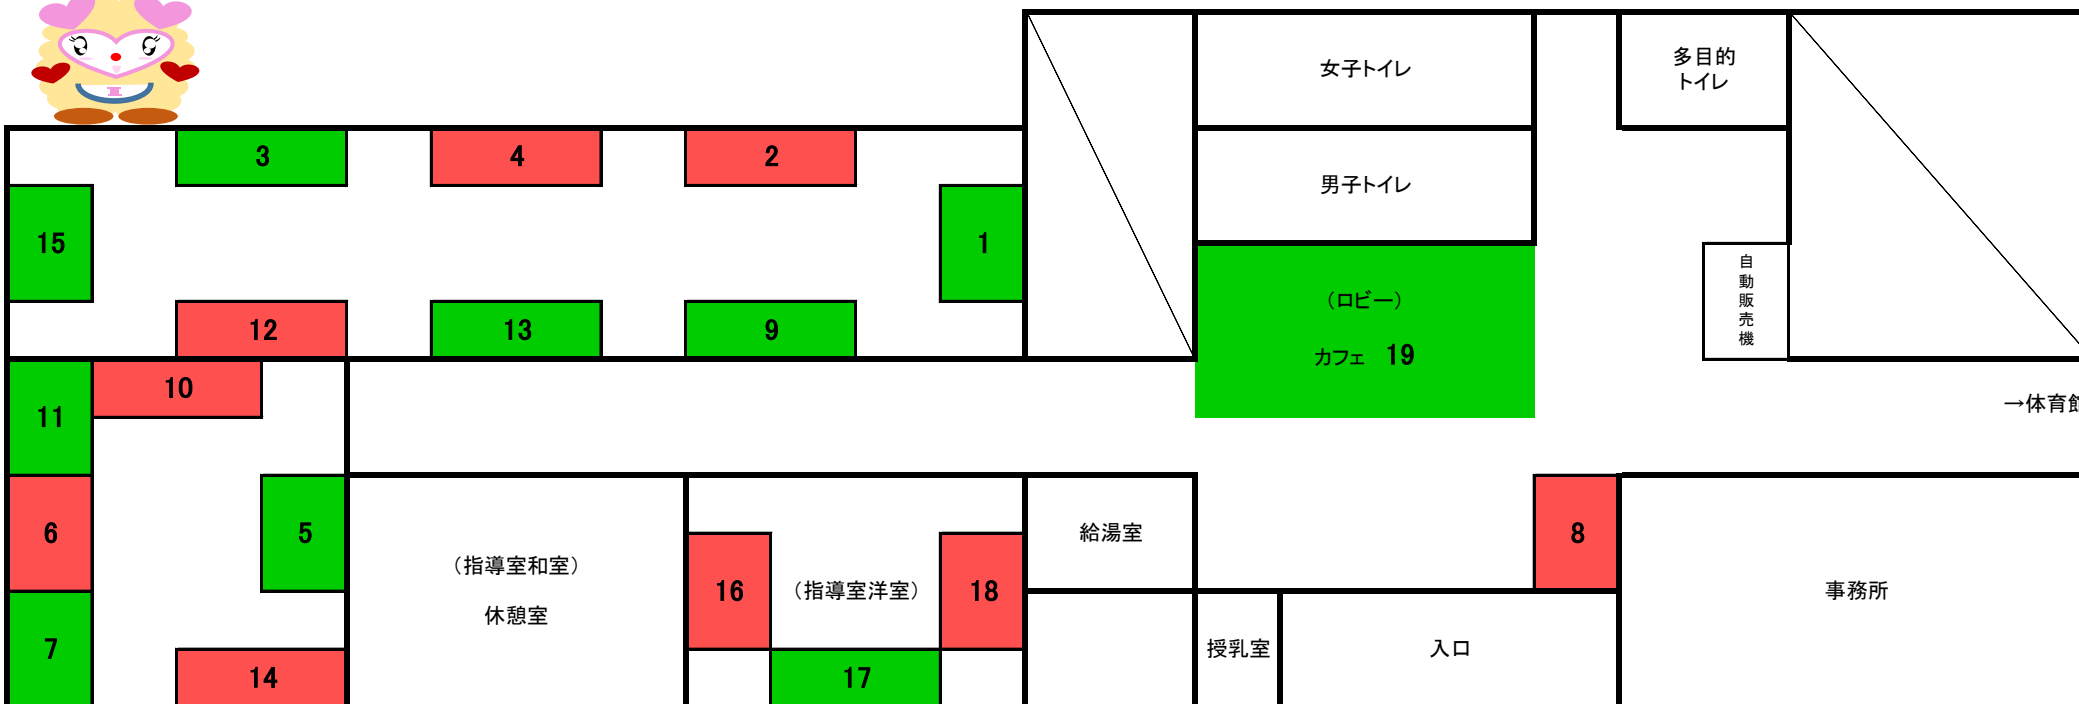

2月24日(土)10時~14時

ゆうあいフリマルシェ 案内図

順不同 敬称略

番号	名 前	内 容	番号	名 前	内 容
1	加藤 絵美	展示販売 おりがみ、筆文字、ハガキ、小物等	11	山本 萌恵子	展示 クロスステッチ等
2	山村 裕子	販売 ハンドメイドアクセサリー等	12	天使のプレゼント (市石真奈美)	体験 ハンド、ヘッドマッサージ フット、ヘッドマッサージ ジェルネイル オーラ測定
3	3S	販売 ウッドパニング、布製品、植物パット等	13	天使のプレゼント (生田実加)	
4	なないろ工房	販売 ハンドメイド品等	14	ネイルデザインマゴ (石川友美)	
5	K briller (古沢香奈)	体験 ハーバリウム	15	オーラ測定HIKONO (入山彦乃)	
6	日本己書道場 (松保恵美)	体験 己書 薬膳茶ブレンド バルーンアート 布リース	16	占いの館明日香 (銀原玉洋)	占い 気学、タロットカード、姓名判断 西洋五行、手相 オラクルカード、手相
7	Kala Lapule (岡田真由子)		17	朱翠藍堂占術部 (あーじゅ)	
8	にじいろ風船 (岩本二郎)		18	朱翠藍堂占術部 (明日加瀬きょうこ)	
9	IORI (中山典子)		19	Face	販売 カフェ&惣菜パン&自主製品等
10	鈴木 亮	展示 陶芸 (お地藏さん、花瓶等)			