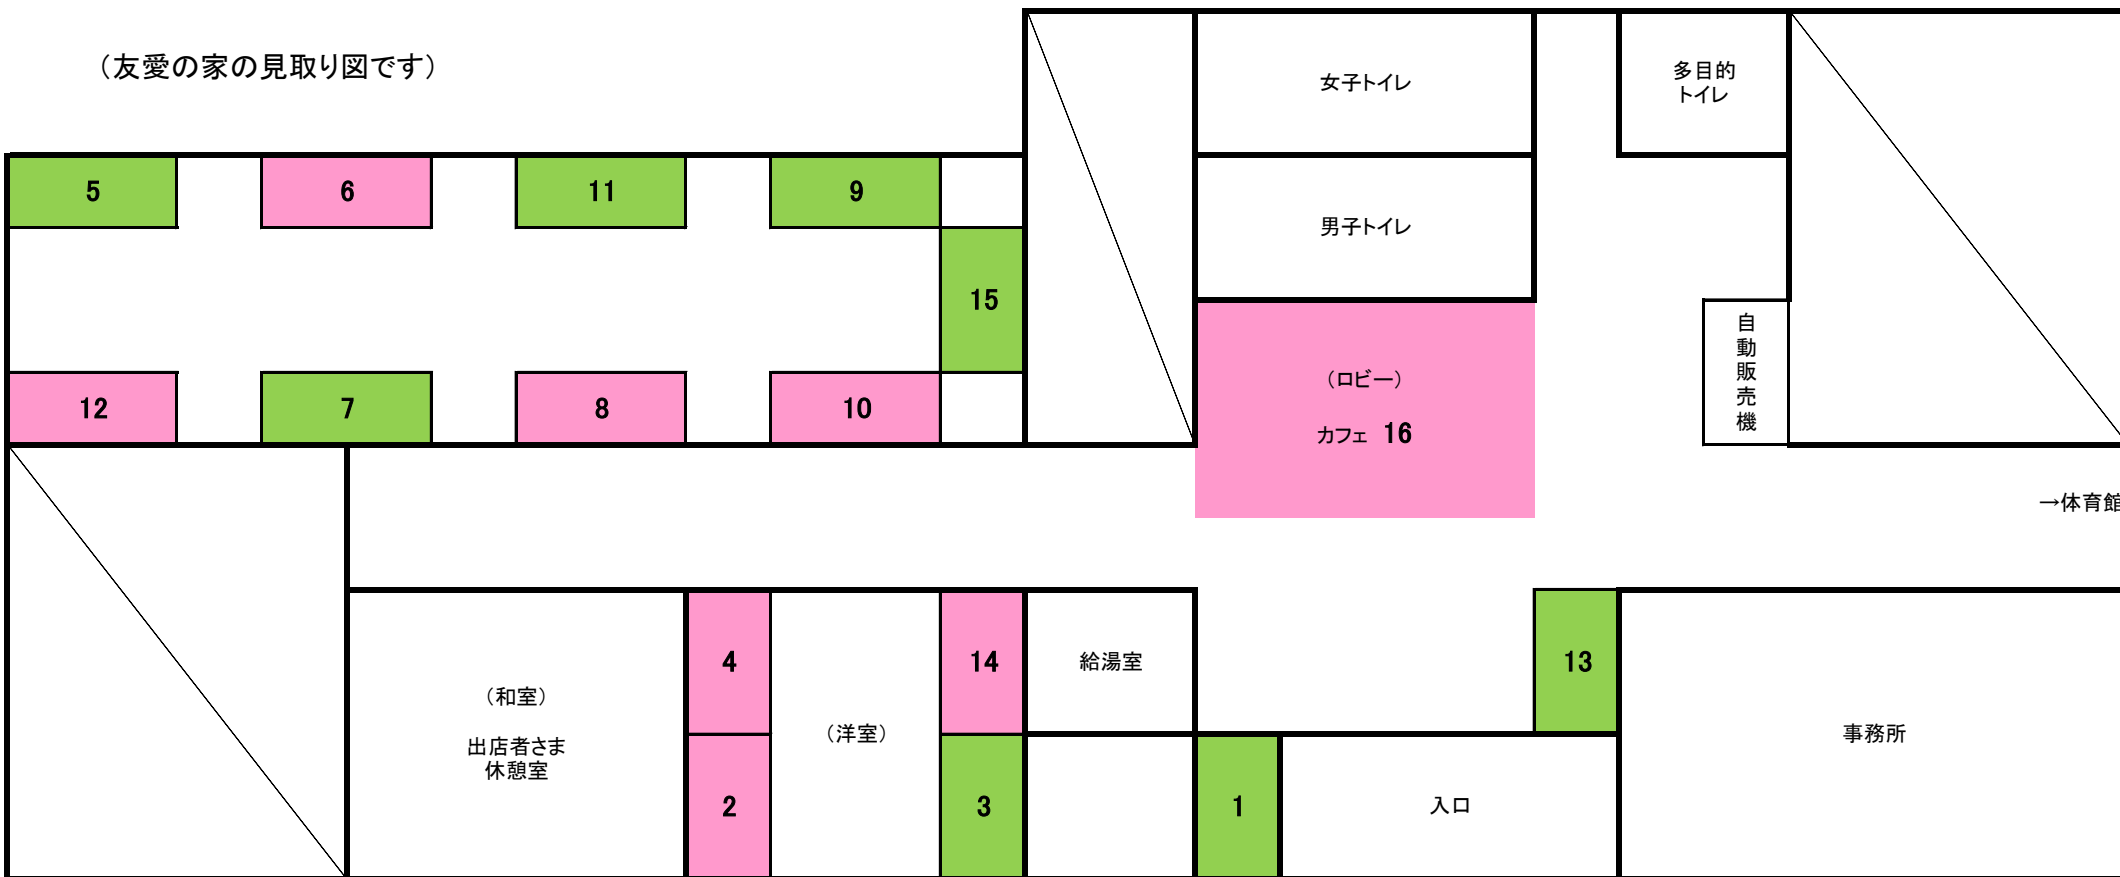

春色はっぴーマルシェ 案内図

(友愛の家の見取り図です)

→体育館

順不同 敬称略

番号	名 前	内 容	番号	名 前	内 容
1	占いの館明日香 (棗香奈絵)	占い・レイキ	9	Sun again (みまたゆうこ)	パステルデトックス
2	朱翠藍堂占術部 (あーじゅ)	占い・西洋五行、手相	10	ごえん己書道場 (松保恵美)	己書ワークショップ・販売
3	朱翠藍堂占術部 (高橋久信)	占い・気学、手相	11	パステル和NAGOMIアート (成瀬・杉本)	パステルアートワークショップ・販売
4	朱翠藍堂占術部 (明日加瀬きょうこ)	占い・オラクルカード、手相	12	オーラ測定HIKONO (入山彦乃)	オーラ測定
5	天使のプレゼント (山下ひとみ)	カラーセラピー体験 (オーラライト、ネームカラー)	13	本田麻衣	お花の切り絵体験
6	天使のプレゼント (今泉美恵)	アロマクラフト (香り入浴剤) ワークショップ・販売	14	Angel Mother (佐々木牧子)	占い・誕生数秘&OSHO禅タロットカード
7	ネイルデザインマゴ (石川友美)	ジェルネイル体験・販売	15	Angel Mother (西田由美)	クラフトバンドワークショップ・販売
8	小さな母の手 (さとうゆみこ)	ハンドマッサージ体験	16	Face	カフェ&ハンドメイド販売