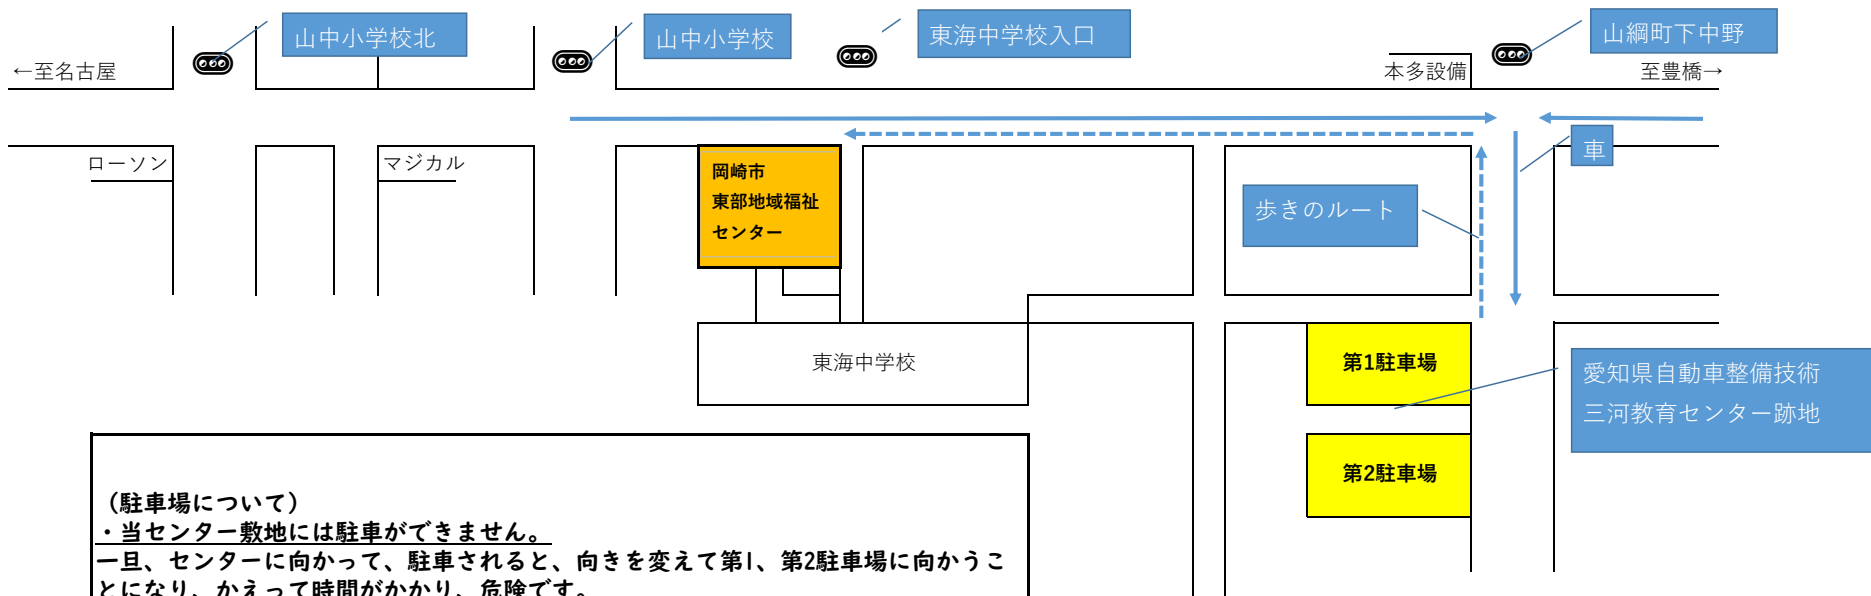

雨天決行。暴風警報発令時は中止。

※受付にて手指消毒、検温を行いますので、ご協力ください。発熱等の症状がみられる場合は来場をお断りする場合があります。

※新型コロナワクチン接種を済ませられたかたも含めまして、マスクの着用をお願いします。

※駐車場に限りがあります。乗り合わせ、第2、第3駐車場をご利用ください。

(詳細裏面参照)

岡崎市東部地域福祉センター 「よっといでん東部」 駐車場案内

(駐車場について)

- ・当センター敷地には駐車できません。
- 一旦、センターに向かって、駐車されると、向きを変えて第1、第2駐車場に向かうことになり、かえって時間がかかり、危険です。
- ・当日は混雑が予想されます。第1、第2駐車場から当センターまで歩いて、5分から10分で到着しますので、なるべく乗り合わせのうえ、第1、第2駐車場をご利用いただくようお願いします。