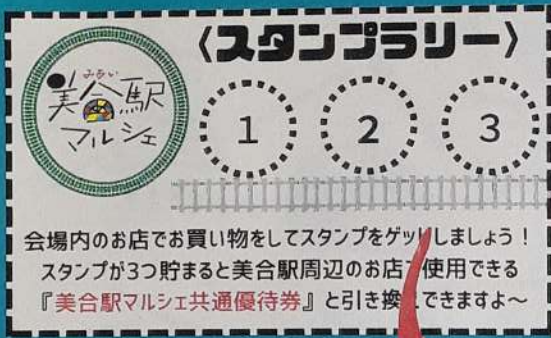

6月4日(日)

時間：10：00～16：00

場所：名鉄 美合駅2階

お待ちせしました！
第2回！！

みあい
美合駅
マルシェ

会場まで電車で来ると
粗品プレゼント！（先着200名）

※お車でご来場の際には
周辺パーキングをご利用ください。

どとど〜んと
38ブース

ハンドメイド雑貨
占い 癒し 体験
ワークショップ
畑直送のお野菜販売
カレーやおむすび
お惣菜 駄菓子
和菓子 洋菓子

MIAIEKI.MARCHE0528

後援：岡崎市高年者地域包括支援センター

協賛企業：株式会社 出雲殿 かけい整形外科
医療法人 うちぼり医院

うちぼり訪問看護ステーション 桜乃

コープあいち岡崎センター 東海エイド岡崎

美合接骨院 絆デイサービス 愛知県青年の家

マルシェ会場内ではスタンプラリーを行います！
お買い物をするごとにスタンプゲット！

スタンプが貯まると
『美合駅マルシェ共通優待券』
と引き換えできる！！

美合駅周辺の対象店舗で
使用できる優待券です！

- ※優待券配布枚数には限りがございます。
- ※優待券は一枚につき一回使用できます。
- ※利用期限がございます。

優待券が使用できるお店や
出店ブースの詳細は
Instagramをチェック！

MIAIEKI.MARCHE0528